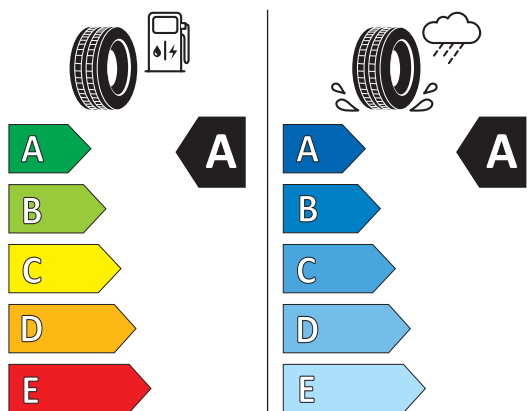

2020/740

Continental 0358284

205/55 R 16 91 V C1

2020/740