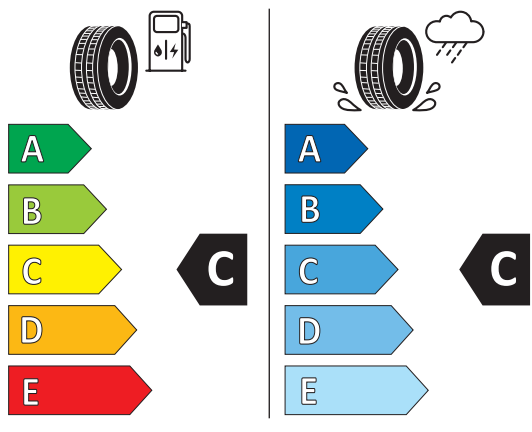

Opony – wielosezonowe i letnie

Pełna oferta opon i kół na:
volkswagen.pl/kola-i-opony
oraz na: vw-sklep.pl

Bridgestone 21303

215/55 R17 98 W XL C1

FULDA 539208

205/55R16 94 V XL C1

2020/740

Continental 0358284

205/55 R 16 91 V C1

2020/740

Więcej informacji o poszczególnych akcesoriach na www.vw-sklep.pl.
W celu wyszukania produktu wpisz numer artykułu lub jego nazwę.