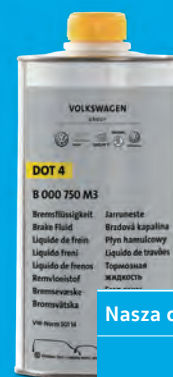

Nasza cena

92 zł

Nr kat.: B000750M3