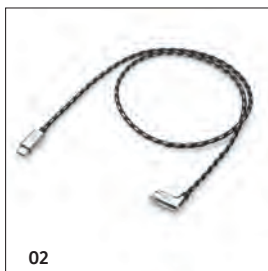

Oryginalne akcesoria Volkswagen

System rejestracji ruchu z jedną kamerą (full HD 30 klatek/s)

Mocowany na szybie przedniej. Dane techniczne:

- aktywność na drodze nagrywana tylko w przypadku zdarzenia,
- przechowywanie zapisu na karcie SD o pojemności 8 GB,
- aktywowany czujnikiem radarowym, wstrząsowym lub manualnie,
- Wi-Fi, GPS, nagrywanie głosu/wyjście dźwiękowe,
- funkcja lokalizacji zaparkowanych pojazdów,
- obraz kontrolny i nagranie dostępne przez bezpłatną aplikację UTR,
- łatwy montaż przez przyklejenie uchwyty do szyby,
- urządzenie można zdjąć z uchwytu.

Nr art.: 000063511D

← Pełną ofertę i ceny sprawdź na vw-sklep.pl

Oryginalne akcesoria Volkswagen

App-Connect do systemu radiowego Composition Colour

(bez ilustracji)

Usługa App-Connect (MirrorLink, Apple CarPlay, Android Autoplay) tylko do samochodów osobowych Volkswagen z fabrycznym systemem Composition Color MIB2 Entry 2020 →.

Nr art.: 5G0054830B

01

02

03

Oryginalne akcesoria Volkswagen

Przewody Premium USB

Specjalnie zaprojektowane do łączenia smartfona lub innych urządzeń przenośnych z systemem Infotainment firmy Volkswagen. Kable mają powłokę tekstylną wysokiej jakości i chromowane metalowe wtyczki, na których umieszczono logo Volkswagena. Dzięki nim możliwe jest korzystanie m.in. z takich funkcji, jak CarPlay w AppConnect lub np. ładowanie podłączonego urządzenia. Kolor: czarny/srebrny.

01 | Przewód Premium USB-C na USB-C

Długość: 70 cm.

Nr kat.: 000051446BC

02 | Przewód Premium USB-C na micro USB

Długość: 70 cm.

Nr kat.: 000051446BA

03 | Przewód Premium USB-A na Apple Light

Długość: 70 cm.

Nr kat.: 000051446BB