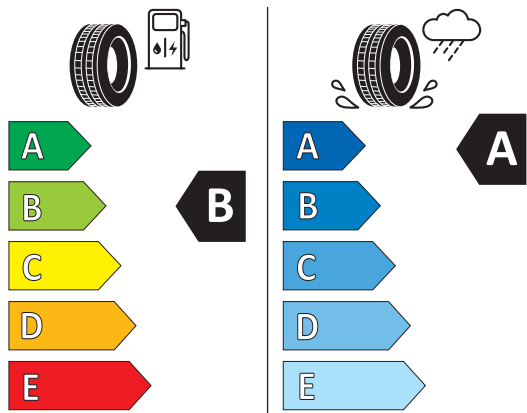

Bridgestone Turanza 6
215/55 R17 XL 98W
Letnia
ZTS216557WBZ00

FULDA 539208

205/55R16 94 V XL C1